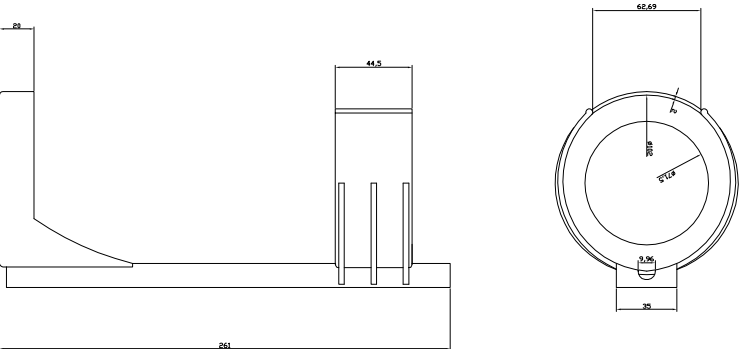

SUPPORTO DI FISSAGGIO
Materiale : MOPLIN

15	UTILE DI SICURTA'	1	Posizione	INIZIATO
16	CORRE	1	188	
17	SERBIO	1	PVC	
18	SIGILLA	1	PVC	
19	SIGILLA	1	PVC	
20	SPIGOLA SPOSERZA	1	FIBRA	INIZIATA
21	MANGHERINO	1	Posizione	INIZIATO
22	CORPO VALVOLA	1	Posizione	INIZIATO
23	LEVA IN FIBRA	1	Fibra	Verifica a s.k.
24	LEVA SUPERIORE MOBILE	1	Posizione	Verifica a s.k.
25	SPINA	1	PVC	CRISTALLA
26	TIPO RESINANTE	1	PVC	
27	GRANIA ELETIVA	1	HEROX	
28	CORPO SUPERIORE	1	FIBRA	
29	DIAPANO	1	FIBRA	
30	FRONTELO	1	FIBRA	
31	OSCORBIONE	2/3	INIZIATO	NOTE

CSQ ESTINTORI
SALA 111
DANTE, 6/10, 3009

VERIFICATA LA SERBATOIO : A FOLGHERI EPOXIUMPOULITERRE SPA, 3000

VERIFICATA LA SERBATOIO : A FOLGHERI EPOXIUMPOULITERRE SPA, 3000

VERIFICATA LA SERBATOIO : A FOLGHERI EPOXIUMPOULITERRE SPA, 3000