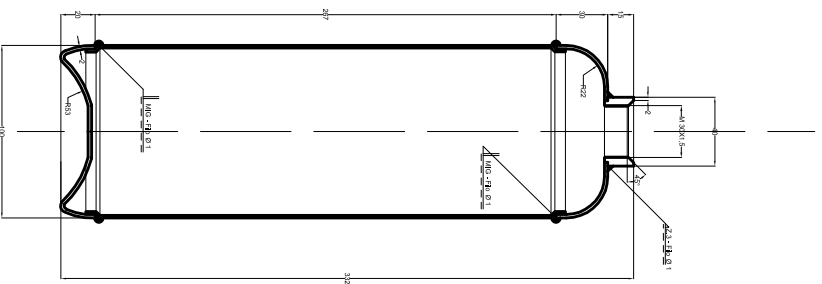

SEZIONE SERBATOIO