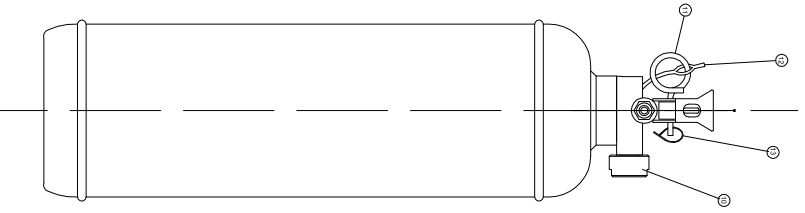

PROSPETTO ESTINTORE