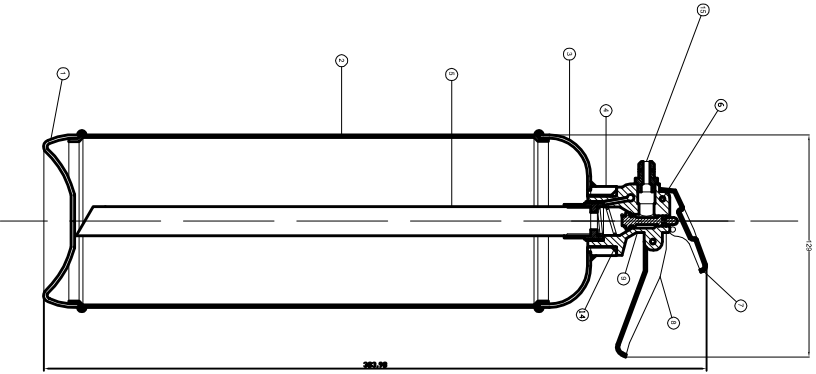

SEZIONE A - A